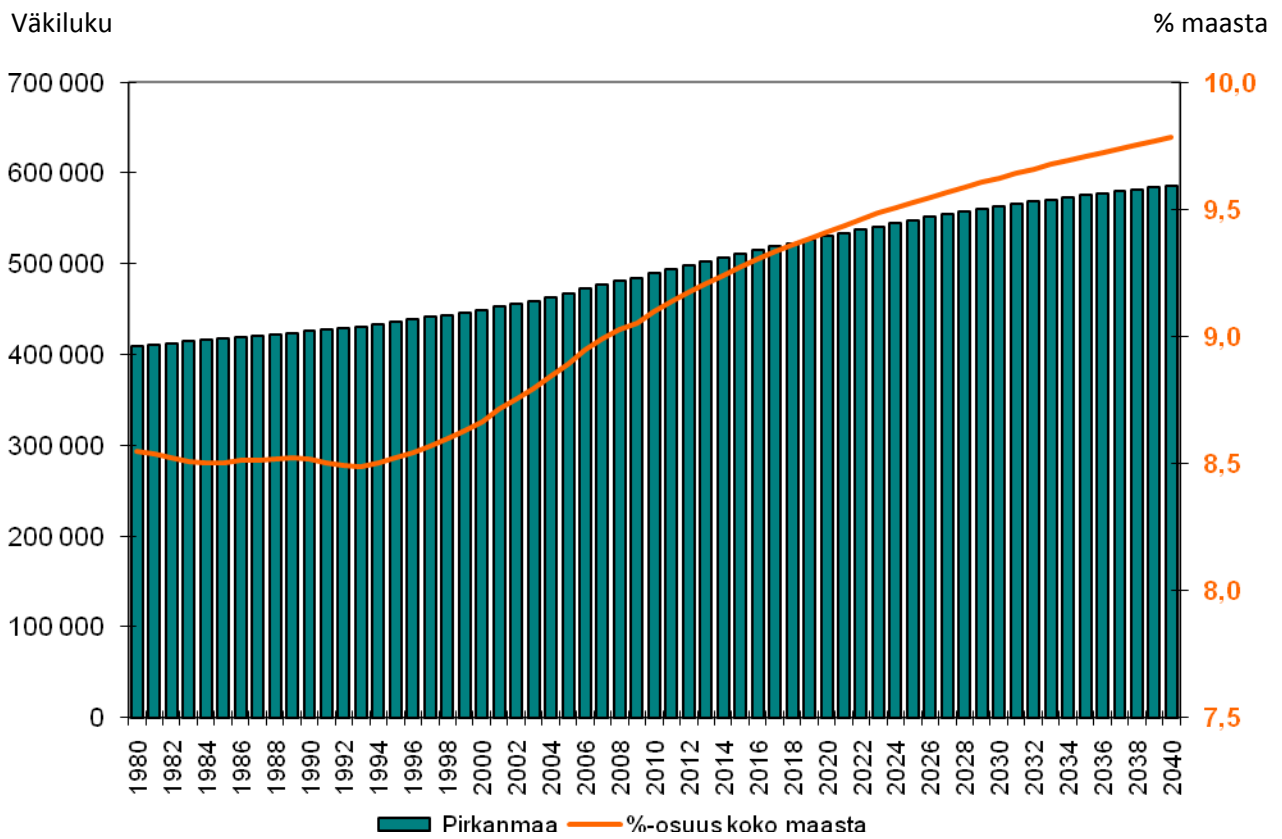

## Pirkanmaan väestönkehitys 1980–2009 ja ennuste vuosille 2010–2040 sekä maakunnan osuus maasta (%)

Lähde: Tilastokeskus, väestötilastot ja Väestöennuste 2009.

Pirkanmaan liitto 2011.